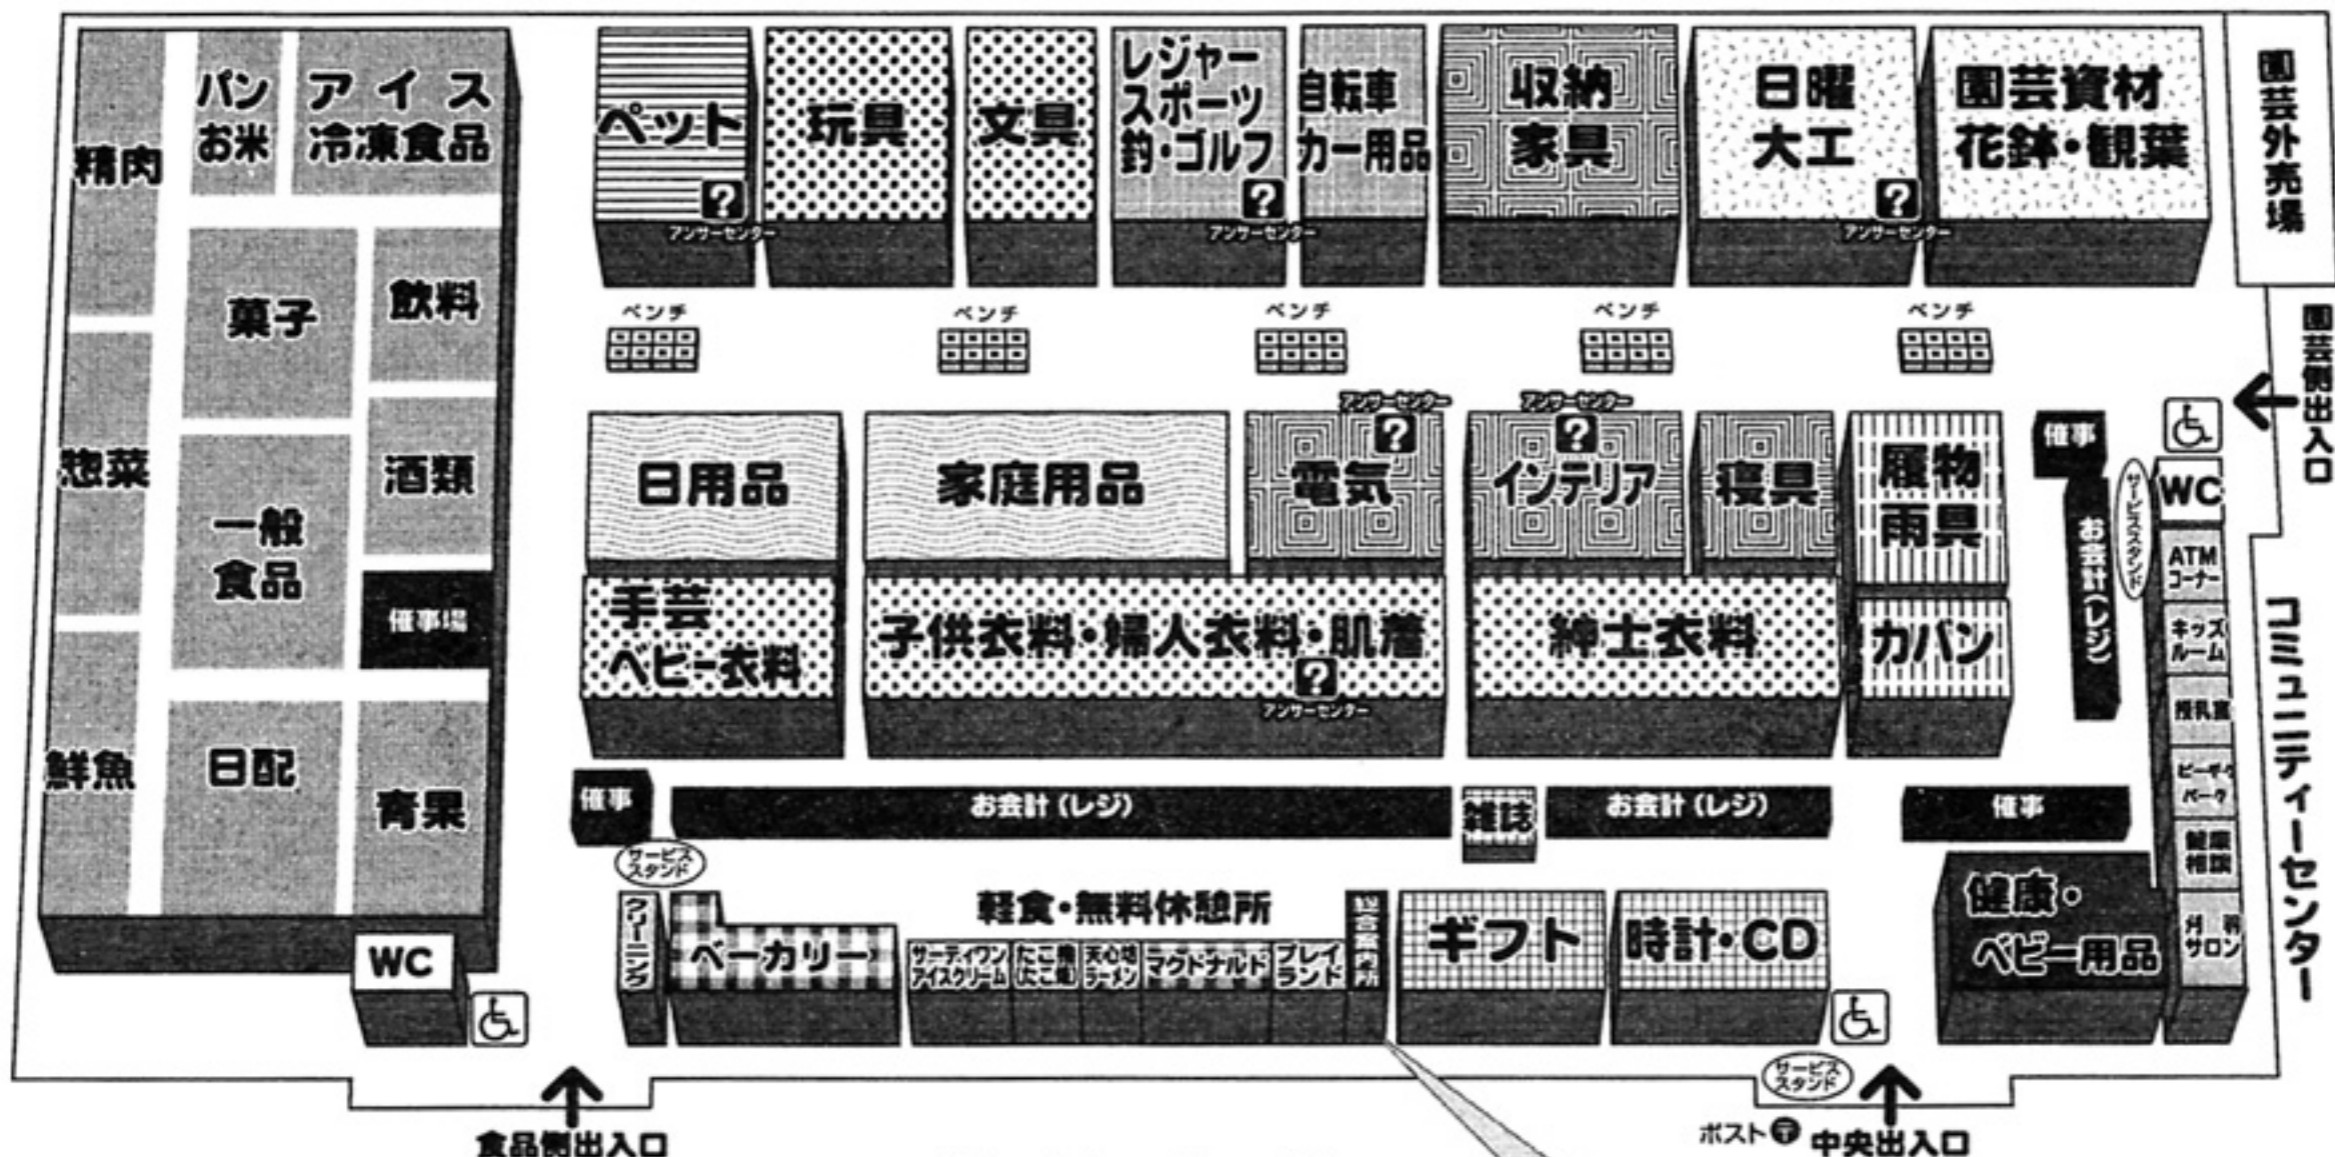

SUPER CENTER PLANT-5 刈羽店 店内案内図

本日はご来店いただき誠にありがとうございます。ごゆっくり御買い回り下さいませ。

軽トラック無料貸し出し
領収書・保証書発行
店内呼出し/忘れ物一時預かり

[店内サービスのご案内]

- 特急レジ (お買上5個以内)
- 刈羽サロン (65歳以上の方の憩いの場 (無料))
- 介護相談 (無料)
- キッズルーム (お子様一時預かり (2歳~6歳) (無料))
- 授乳室 (キッズルーム横)
- ATMコーナー (準備中)
- 宝くじ (駐車場内)